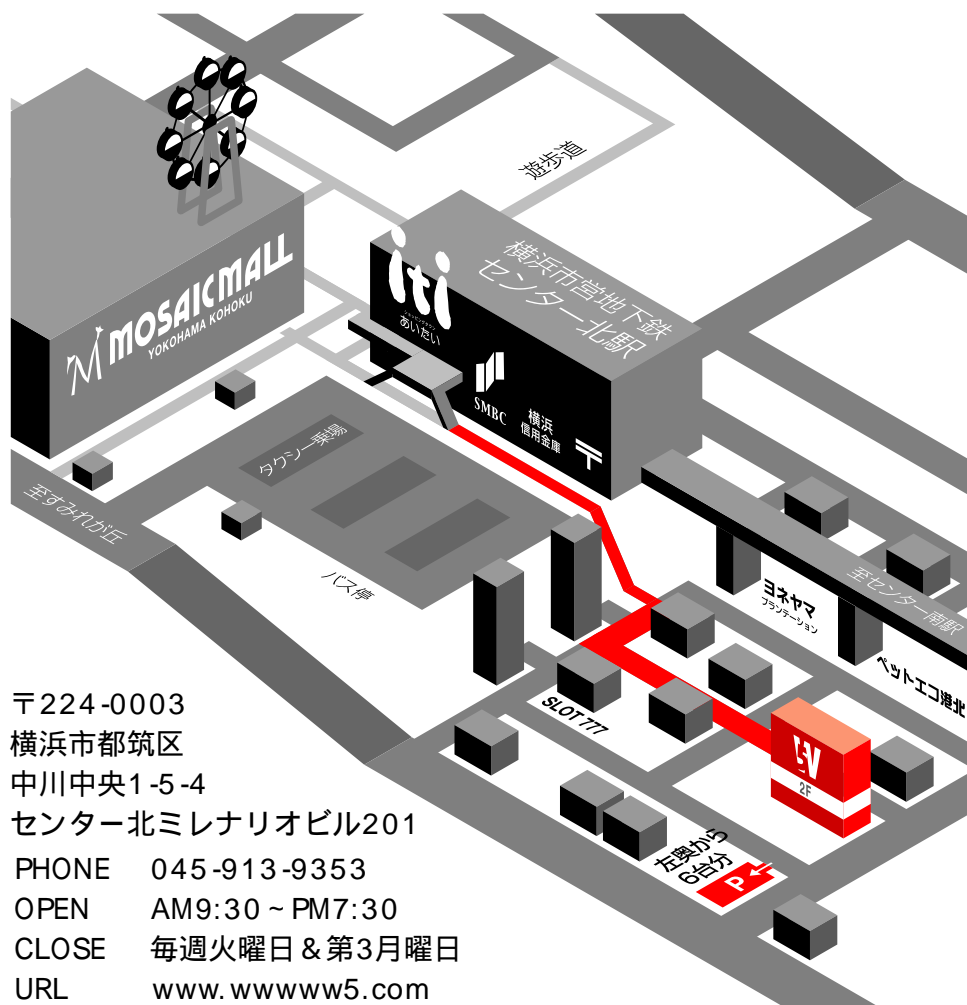

FIVE W

NEW CUSTOMER COUPON

新規のお客様 20%OFF

(初回のみ技術料金から)

新規のお客様に限り、初回のみ技術料金20% 割引させていただきます。
プリントアウトもしくはデジカメ・携帯電話のカメラで写真を撮って、
ファイブダブリューまでご持参ください。

〒224-0003
横浜市都筑区
中川中央1-5-4
センター北ミレナリオビル201
PHONE 045-913-9353
OPEN AM9:30 ~ PM7:30
CLOSE 毎週火曜日 & 第3月曜日
URL www.wwwww5.com

FIVE W

お客様へのお願い

駐車場について

ファイブダブリューでは、6台分の駐車場をご用意しておりますが、それでもなおタイミングが悪く、ご利用できないことがございます。お店、センター北駅周辺は時々ではございますが、駐車取締りが、行われております。ファイブダブリューといたしましても、駐車に関しましては、そこまで管理できないのが現実です。つきましては、駐車場が満車の場合は、お近くのコインパーキングへお停めになるか、あいたい駐車場のご利用をお勧めいたします。(その際の駐車料金はお手数とは存じますが、お客様にご負担して頂きますよう、お願いいたします。)